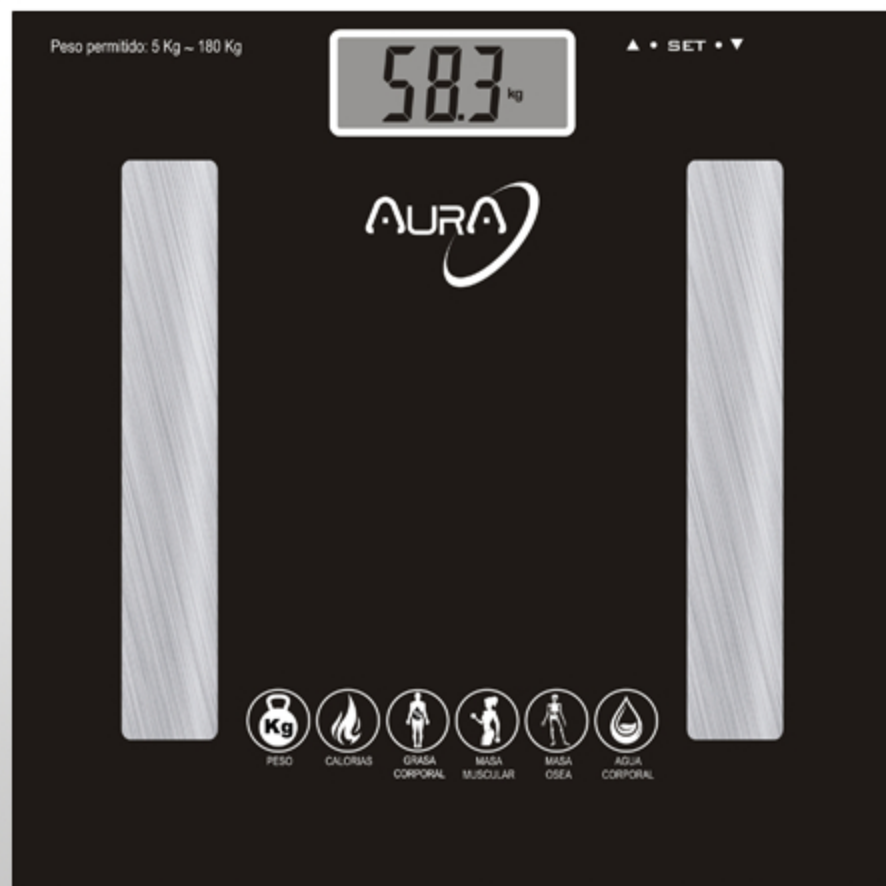

Báscula de baño electrónica **CON MEDICION DE MASA MUSCULAR**

Características:

- Sistema de sensores de alta precisión.
- Plataforma de cristal templado.
- Pantalla LCD.
- Medición de peso y porcentajes de: grasa corporal, agua, masa ósea y masa muscular.
- Medición de calorías.
- Peso máximo: 180 Kg.
- Utiliza dos pilas de AAA (incluidas).
- Visualización de indicadores en pantalla.
- Memoria para un máximo de 10 usuarios.

Colores disponibles:

- Cristal templado negro - BAS/AU1532