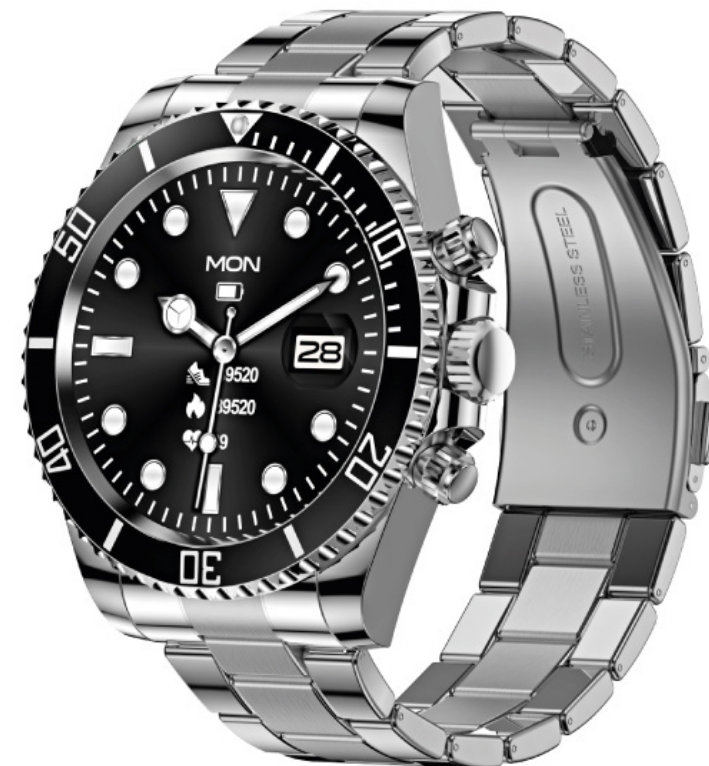

INNOVA

Innova Smart Watch ELEGANT

BT 5.0 / BT call from watch / Notifications / Sleep control / Alarms / Sedentary reminder / Step / Stopwatch / Exercise record / Heart rate / Blood oxygen / Blood pressure / Music control / Custom wallpaper / Battery 235 mAh / Screen size 1.28 inch / Stainless steel Strap / No waterproof / BT frequency band: 2.4 GHz / Maximum emitted RF power < 100 mW

BT 5.0 / Llamadas BT desde el reloj / Notificaciones / Monitorización del sueño / Alarmas / Recordatorio de sedentarismo / Pasos / Cronómetro / Registro de ejercicios / Ritmo cardíaco / Oxígeno en sangre / Presión en sangre / Control de música / Fondos de pantalla personalizables / Batería: 235 mAh / Pantalla de 1.28 pulgadas / Correa de acero inoxidable / No sumergible / Banda de frecuencia BT: 2.4 GHz / Potencia máxima RF emitida < 100 mW

BT 5.0 / Chamadas BT do relógio / Notificações / Monitoramento do sono / Alarmes / Lembrete sedentário / Passos / Cronômetro / Registro de exercícios / Frequência cardíaca / Oxigênio no sangue / Pressão arterial / Controle de música / Papéis de parede personalizáveis / Bateria: 235 mAh / Tela de 1,28 polegadas / Pulseira de aço inoxidável / Não submersível / Banda de frequência BT: 2,4 GHz / Potência máxima de RF emitida < 100 mW