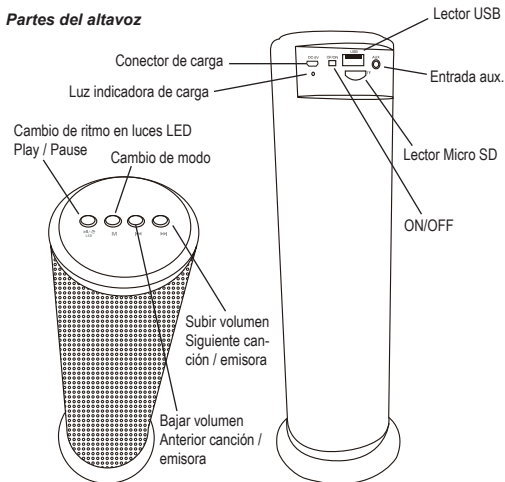

Partes del altavoz

Carta de garantía

CERTIFICADO DE GARANTIA

EQUIPO

Modelo: _____

Nº de Serie: _____

ESTABLECIMIENTO

Fecha de Compra: _____

91 499 06 24

INNOVA CELULAR SL
C/ Severo Ochoa Nº 9 nave 8B
28521 Rivas-Vaciamadrid
Madrid

Sello del establecimiento

Made in China

Nota: Este aparato no debe exponerse a goteos ni salpicaduras, tampoco se debe colocar objetos con agua encima de él.

Manual de usuario - ALT/18

INNOVA

Declaración de conformidad

Por medio de la presente INNOVA CELULAR declara que la MINI TORRE FM BLUETOOTH CON LUZ LED Y LECTOR DE MEMORIAS TF Y USB (ALT/18) cumple con los requisitos esenciales y cualesquiera otras disposiciones aplicables o exigibles de las Directivas 2014/53/UE (16 Abril 2014), 2014/30/UE (26 Febrero 2014), 2014/35/UE (26 Febrero 2014), del Parlamento Europeo y del Consejo, transpuesta a la legislación Española mediante el Real Decreto 188/2016, de 6 de Mayo de 2016. Para ver la declaración de conformidad completa puede acceder a través del siguiente link: <http://www.innovacelular.com/images/web/descargas/descargas/declaracion/declaracion_alt18.pdf>

Manual de usuario - ALT/18

INNOVA