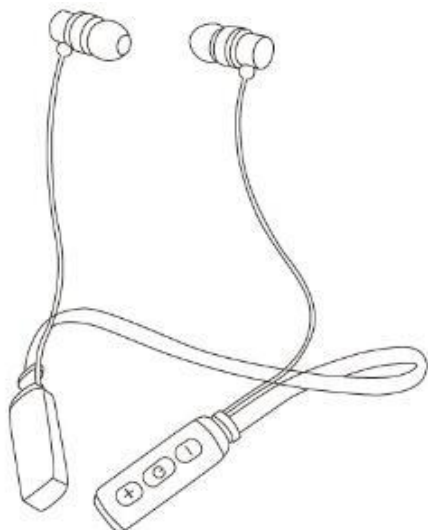

Manual de usuario de los auriculares deportivos In-Ear Wireless magnéticos

Cuidado del producto:

Su dispositivo está diseñado con materiales duraderos. Como dispositivo electrónico, debe tratarse con cuidado. Presionarlo innecesariamente o golpear el dispositivo contra otros objetos puede causar daños. Para evitar daños:

1. No deje caer, aplaste o aplique una fuerza excesiva al dispositivo.
2. No exponga su dispositivo a humedad, calor extremo o prolongado, frío, humedad u otras condiciones adversas. Evite almacenarlo en lugares húmedos.
3. La Unidad solo puede ser abierta por personal calificado.

Instrucciones de uso:

Advertencia: No exponga los auriculares a altas temperaturas extremas, la batería tiene riesgo de explosión.

“+”: Presionar de manera corta:

Para ir a la siguiente canción

Presionar de manera prolongada:

Para subir el volumen

“-”: Presionar de manera corta:

Para ir a la anterior canción

Presionar de manera prolongada:

Para bajar el volumen

Botón central: Pulsación corta: Pausa / reproducir música, responder llamadas.

Presione rápidamente brevemente dos veces: realizar una llamada con el último número en su registro de llamadas.