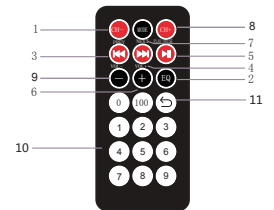

NOTA: No exponga el mando a altas temperaturas, debido a la pila que lleva en su interior, tiene riesgo de explosión
Rango de frecuencia en la radio 87.5-108 MHz