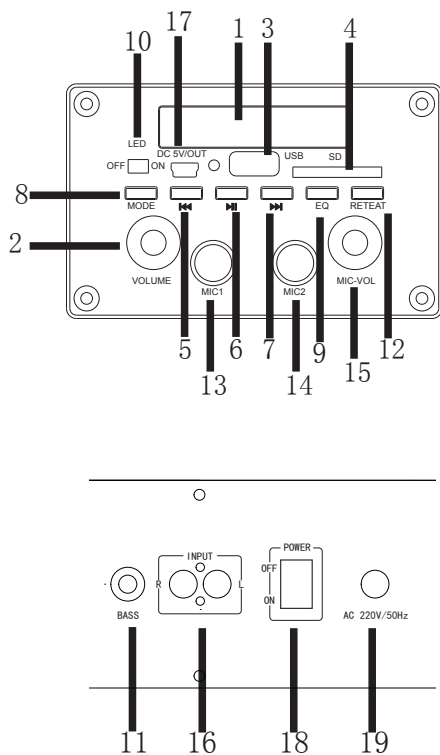

Barra de sonido BLUETOOTH para TV **HomeSound**

60W RMS

INNOVA sound
Barra de sonido Bluetooth

Barra de sonido Bluetooth para TV, con lector de USB, Radio FM, Aux-in, Karaoke, micrófono....

Panel de control

1. Pantalla LED
2. Volumen
3. Entrada USB
4. Entrada SD
5. Anterior
6. Play / Pausa
7. Siguiente
8. MODE
9. EQ
10. Interruptor luces LED
11. Bass
12. Repetición
13. Micrófono 1
14. Micrófono 2
15. Volumen del micrófono
16. Entrada auziliar.
17. DC 5V / OUT
18. ON / OFF
19. AC 220V / 50 Hz