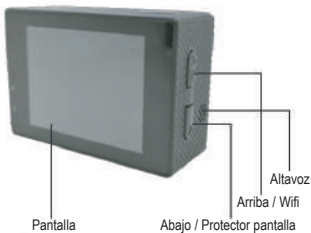

Imágenes del producto