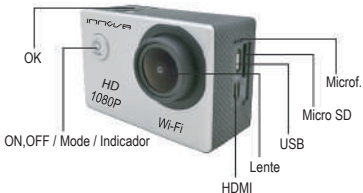

Imágenes del producto