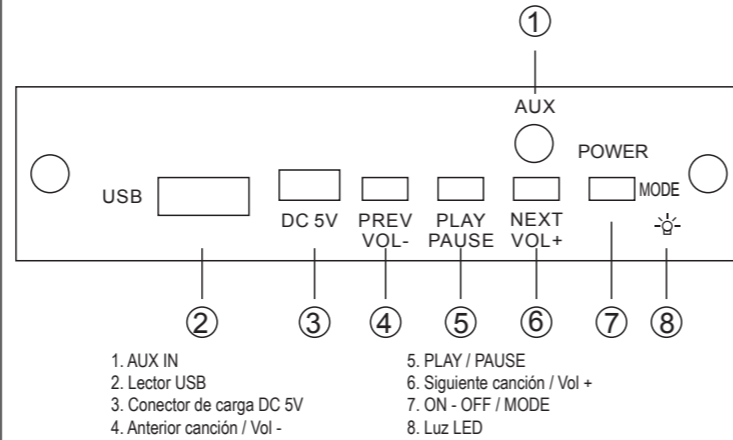

INNOVA

Torre de sonido **Wireless FM**

**ENCENDER / APAGAR EL DISPOSITIVO**

Para encender el dispositivo mantenga presionado el botón POWER/MODE, una vez que el dispositivo esté encendido, realizar la misma operación para apagar el dispositivo

**CAMBIAR DE MODO**

Para cambiar a los diferentes modos que presenta el dispositivo, presionar de manera corta el botón POWER/MODE

**LECTOR USB**

Para reproducir música desde una memoria USB, poner el dispositivo en modo lectura USB presionando el botón POWER/MODE, seguidamente introduzca la memoria USB a leer, posteriormente la música empezará a reproducirse automáticamente. En caso de que el dispositivo no esté en modo lectura USB, puede introducir la memoria USB en el lector para este tipo de memorias, la música empezará a reproducirse de manera automática.

**ENTRADA AUXILIAR**

Para reproducir música a través de la entrada auxiliar, ponga el dispositivo en modo AUX-IN presionando el botón POWER/MODE, una vez que el dispositivo está en este MODO, conecte a través del cable Jack 3.5 mm proporcionado en este pack el dispositivo externo de audio deseado, seguidamente podrá empezar a reproducir la música contenida en el dispositivo externo, para que pueda ser escuchada a través de la torre de sonido.