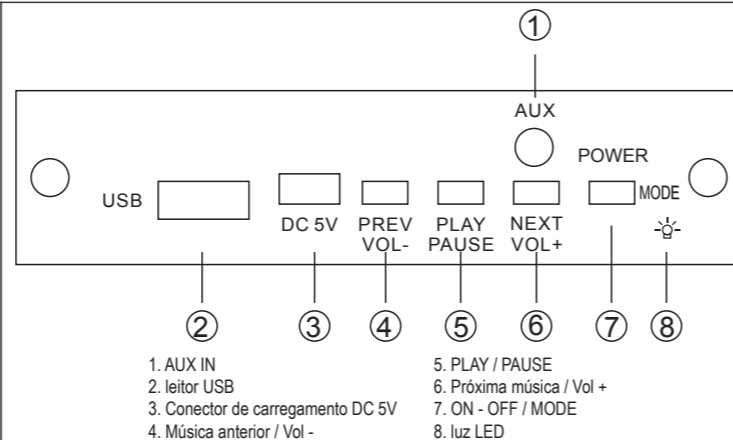

Sello del establecimiento

**DECLARACION DE CONFORMIDAD**

Por medio de la presente INNOVA CELULAR declara que la TORRE DE SONIDO WIRELESS FM COMIC (TW/BFM9COM (IST100)) cumple con los requisitos esenciales y cualesquiera otras disposiciones aplicables o exigibles de las Directivas CE 2014/53/EU, 2011/65/EU, del Parlamento Europeo y del Consejo, transpuesta a la legislación Española mediante el Real Decreto 188/2016, de 6 de Mayo de 2016. Para ver la declaración de conformidad completa puede acceder a través del siguiente link: [http://www.innovacelular.com/images/web/descargas/descargas/declaracion/declaracion\\_tw-bfm9com.pdf](http://www.innovacelular.com/images/web/descargas/descargas/declaracion/declaracion_tw-bfm9com.pdf)

INNOVA

Torre de Sonido **Sem Fio FM**

**LIGAR / DESLIGAR O DISPOSITIVO**

Para ligar o dispositivo pressione e segure o botão POWER / MODE, uma vez que o dispositivo estiver ligado, execute a mesma operação para desligar o dispositivo

**MUDANÇA NO MODO**

Para mudar para os diferentes modos apresentados pelo dispositivo, pressione brevemente o botão POWER / MODE

**LEITOR USB**

Para reproduzir música de uma memória USB, coloque o dispositivo no modo de leitura USB pressionando o botão POWER / MODE, insira a memória USB para ser lida e a música começará a tocar automaticamente. Caso o dispositivo não esteja no modo de leitura USB, você pode inserir a memória USB no leitor para este tipo de memórias, a música começará a tocar automaticamente.