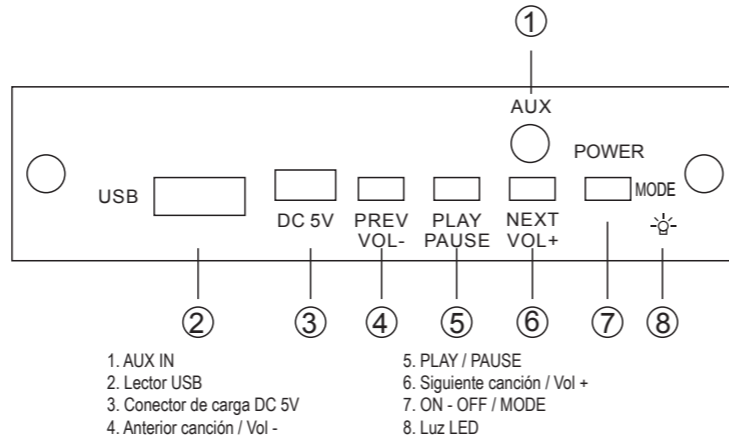

INNOVA  
Torre de sonido **Wireless FM**

**ENCENDER / APAGAR EL DISPOSITIVO**

Para encender el dispositivo mantenga presionado el botón POWER/MODE, una vez que el dispositivo esté encendido, realizar la misma operación para apagar el dispositivo

**CAMBIAR DE MODO**

Para cambiar a los diferentes modos que presenta el dispositivo, presionar de manera corta el botón POWER/MODE

**LECTOR USB**

Para reproducir música desde una memoria USB, poner el dispositivo en modo lectura USB presionando el botón POWER/MODE, seguidamente introduzca la memoria USB a leer, posteriormente la música empezará a reproducirse automáticamente.  
En caso de que el dispositivo no esté en modo lectura USB, puede introducir la memoria USB en el lector para este tipo de memorias, la música empezará a reproducirse de manera automática.

**ENTRADA AUXILIAR**

Para reproducir música a través de la entrada auxiliar, ponga el dispositivo en modo AUX-IN presionando el botón POWER/MODE, una vez que el dispositivo está en este MODO, conecte a través del cable Jack 3.5 mm no proporcionado en este pack el dispositivo externo de audio deseado, seguidamente podrá empezar a reproducir la música contenida en el dispositivo externo, para que pueda ser escuchada a través de la torre de sonido.