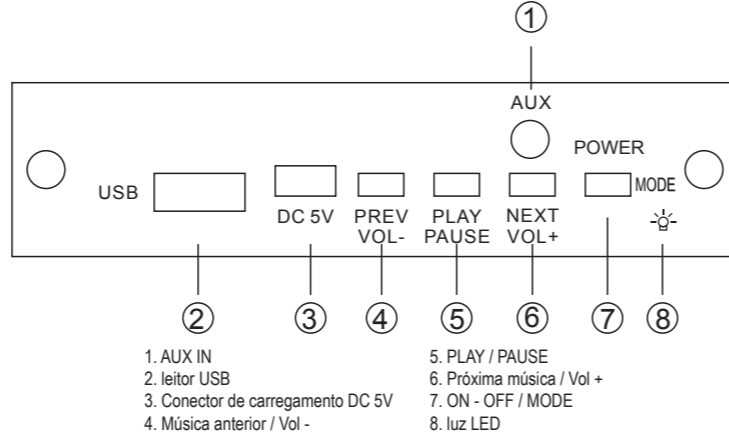

**CARACTERISTICAS**

- Conexión inalámbrica (Wireless)
- Radio FM
- Lector de memorias USB
- Entrada auxiliar
- Potencia de salida: 2 X 10W P.M.P.O
- Frecuencia de respuesta: 150 Hz - 18 kHz
- Tamaño del altavoz: 2 X 3"
- Relación señal y ruido del amplificador ≥ 80 dB
- Fuente de alimentación: DC 5V
- Capacidad de la batería: 3.7V, 800 mAh
- Tamaño de la torre: 800X60X12mm

**CARTA DE GARANTIA**

**CERTIFICADO DE GARANTIA**

EQUIPO  
Modelo: \_\_\_\_\_  
Nº de Serie: \_\_\_\_\_

ESTABLECIMIENTO  
Fecha de Compra: \_\_\_\_\_

91 499 06 24

INNOVA CELULAR SL  
C/ Severo Ochoa Nº 9 nave 8B  
28521 Rivas-Vaciamadrid  
Madrid

Sello del establecimiento

**DECLARACION DE CONFORMIDAD**

Por medio de la presente INNOVA CELULAR declara que la TORRE DE SONIDO WIRELESS FM SWEET KISSES (TW/BFM9KISS (IST-100)) cumple con los requisitos esenciales y cualesquiera otras disposiciones aplicables o exigibles de las Directivas CE 2014/53/EU, 2011/65/EU, del Parlamento Europeo y del Consejo, transpuesta a la legislación Española mediante el Real Decreto 188/2016, de 6 de Mayo de 2016.  
Para ver la declaración de conformidad completa puede acceder a través del siguiente link:  
[http://www.innovacelular.com/images/web/descargas/descargas/declaracion/declaracion\\_tw-bfm9kiss.pdf](http://www.innovacelular.com/images/web/descargas/descargas/declaracion/declaracion_tw-bfm9kiss.pdf)

INNOVA  
Torre de Sonido **Sem Fio FM**

**LIGAR / DESLIGAR O DISPOSITIVO**

Para ligar o dispositivo pressione e segure o botão POWER / MODE, uma vez que o dispositivo estiver ligado, execute a mesma operação para desligar o dispositivo