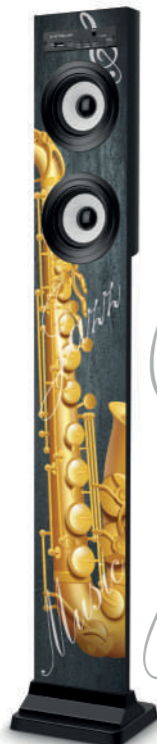

Sello del establecimiento

DECLARACION DE CONFORMIDAD

Por medio de la presente INNOVA CELLULAR declara que la TORRE DE SONIDO WIRELESS FM JAZZ (TW/BFM9SAX (IST100)) cumple con los requisitos esenciales y cualesquiera otras disposiciones aplicables o exigibles de las Directivas CE 2014/53/EU, 2011/65/EU, del Parlamento Europeo y del Consejo, transpuesta a la legislación Española mediante el Real Decreto 188/2016, de 6 de Mayo de 2016. Para ver la declaración de conformidad completa puede acceder a través del siguiente link: http://www.innovacelular.com/images/web/descargas/descargas/declaracion/declaracion_tw-bfm9sax.pdf

INNOVA

Torre de Sonido **Sem Fio FM**

1. AUX IN
2. leitor USB
3. Conector de carregamento DC 5V
4. Música anterior / Vol -
5. PLAY / PAUSE
6. Próxima música / Vol +
7. ON - OFF / MODE
8. luz LED

LIGAR / DESLIGAR O DISPOSITIVO