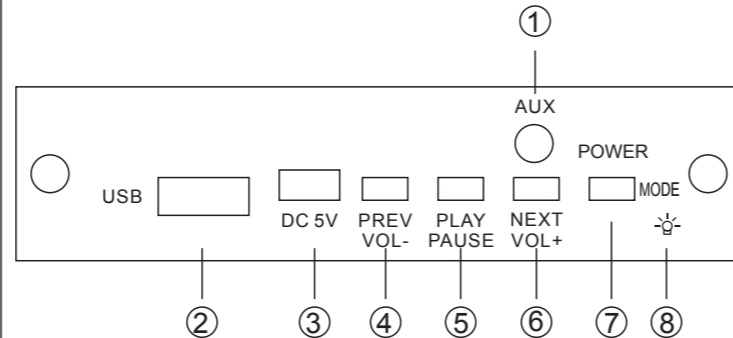

INNOVA

Torre de sonido **Wireless FM**

1. AUX IN
2. Lector USB
3. Conector de carga DC 5V
4. Anterior canción / Vol -
5. PLAY / PAUSE
6. Siguiente canción / Vol +
7. ON - OFF / MODE
8. Luz LED

ENCENDER / APAGAR EL DISPOSITIVO

Para encender el dispositivo mantenga presionado el botón POWER/MODE, una vez que el dispositivo esté encendido, realizar la misma operación para apagar el dispositivo

CAMBIAR DE MODO

Para cambiar a los diferentes modos que presenta el dispositivo, presionar de manera corta el botón POWER/MODE

LECTOR USB

Para reproducir música desde una memoria USB, poner el dispositivo en modo lectura USB presionando el botón POWER/MODE, seguidamente introduzca la memoria USB a leer, posteriormente la música empezará a reproducirse automáticamente. En caso de que el dispositivo no esté en modo lectura USB, puede introducir la memoria USB en el lector para este tipo de memorias, la música empezará a reproducirse de manera automática.

ENTRADA AUXILIAR

Para reproducir música a través de la entrada auxiliar, ponga el dispositivo en modo AUX-IN presionando el botón POWER/MODE, una vez que el dispositivo está en este MODO, conecte a través del cable Jack 3.5 mm proporcionado en este pack el dispositivo externo de audio deseado, seguidamente podrá empezar a reproducir la música contenida en el dispositivo externo, para que pueda ser escuchada a través de la torre de sonido.