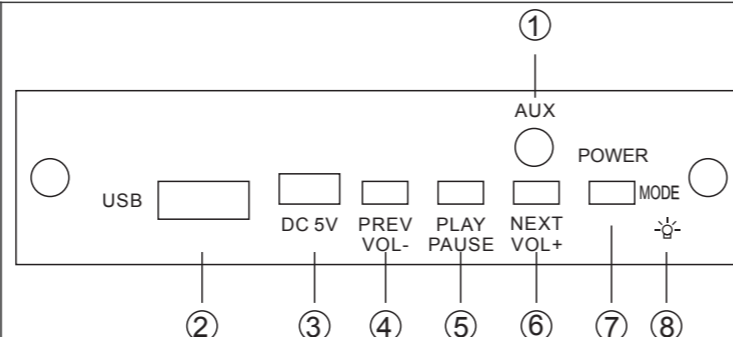

Sello del establecimiento

DECLARACION DE CONFORMIDAD

Por medio de la presente INNOVA CELLULAR declara que la TORRE DE SONIDO WIRELESS FM JAZZ (TW/BFM9SAX (IST100)) cumple con los requisitos esenciales y cualesquiera otras disposiciones aplicables o exigibles de las Directivas CE 2014/53/EU, 2011/65/EU, del Parlamento Europeo y del Consejo, transpuesta a la legislación Española mediante el Real Decreto 188/2016, de 6 de Mayo de 2016. Para ver la declaración de conformidad completa puede acceder a través del siguiente link: http://www.innovacelular.com/images/web/descargas/descargas/declaracion/declaracion_tw-bfm9sax.pdf

INNOVA

Torre de Sonido **Sem Fio FM**

1. AUX IN
2. leitor USB
3. Conector de carregamento DC 5V
4. Música anterior / Vol -
5. PLAY / PAUSE
6. Próxima música / Vol +
7. ON - OFF / MODE
8. luz LED

LIGAR / DESLIGAR O DISPOSITIVO

Para ligar o dispositivo pressione e segure o botão POWER / MODE, uma vez que o dispositivo estiver ligado, execute a mesma operação para desligar o dispositivo

MUDANÇA NO MODO

Para mudar para os diferentes modos apresentados pelo dispositivo, pressione brevemente o botão POWER / MODE