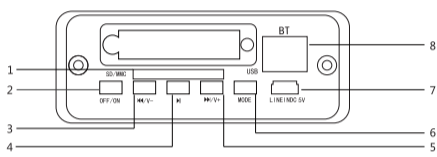

### Panel frontal

1. Lector SD / MMC
2. Botón ON / OFF
3. Pasar a la anterior emisora y/o canción / Bajar volumen
4. Play / Pausa
5. Pasar a la siguiente emisora y/o canción / Subir volumen
6. Cambio de modo
7. Conector de carga
8. Lector USB