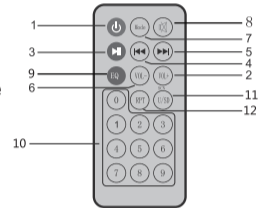

Gracias por confiar en INNOVA.
Accede a más información sobre
nuestros productos en:
www.innovacelular.com

GUIA RAPIDA TW/BK5

BLUETOOTH

INNOVA sound

Torre FM Bluetooth

Torre FM Bluetooth con lector de memorias
USB / SD / MMC y micrófono

Panel frontal

1. Lector SD / MMC
2. Botón ON / OFF
3. Pasar a la anterior emisora y/o canción / Bajar volumen
4. Play / Pausa
5. Pasar a la siguiente emisora y/o canción / Subir volumen
6. Cambio de modo
7. Conector de carga
8. Lector USB

Parte trasera

1. Antena de la radio
2. Eco del micrófono
3. Conector del micrófono
4. Volumen del micrófono

Mando a distancia

1. ON / OFF
2. Volumen
3. PLAY / PAUSA y búsqueda de emisoras de radio (pulsación prolongada).
4. Anterior canción y/o anterior frecuencia de radio.
5. Siguiente canción y/o siguiente frecuencia de radio.
6. Bajar volumen.
7. Cambio de modo
8. Mute
9. EQ
10. Teclado numérico
11. USB / SD / SAN
12. RPT

Características

- Torre de sonido Bluetooth
- Mando a distancia.
- Radio FM
- Micrófono con cable incluido
- Lector USB
- Lector SD / MMC
- Batería interna recargable
- Altavoces: 3 X 10W P.M.P.O

Carta de garantía

CERTIFICADO DE GARANTIA	
EQUIPO	
Modelo:	_____
Nº de Serie:	_____
ESTABLECIMIENTO	
Fecha de Compra:	_____
91 499 06 24	
INNOVA CELULAR SL C/ Severo Ochoa Nº 9 nave 8B 28521 Rivas-Vaciamadrid Madrid	
Sello del establecimiento	

Made in China

Declaración de conformidad