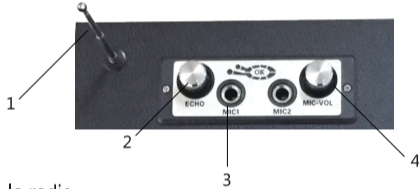

Parte trasera

1. Antena de la radio
2. Eco del micrófono
3. Conector del micrófono
4. Volumen del micrófono

Mando a distancia

1. ON / OFF
2. Volumen
3. PLAY / PAUSA y búsqueda de emisoras de radio (pulsación prolongada).
4. Anterior canción y/o anterior frecuencia de radio.
5. Siguiente canción y/o siguiente frecuencia de radio.
6. Bajar volumen.
7. Cambio de modo
8. Mute
9. EQ
10. Teclado numérico
11. USB / SD / SAN
12. RPT