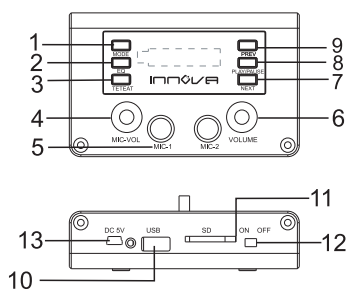

GUIA RAPIDA  
TW/BK6

Mini torre de sonido **BLUETOOTH**  
con radio **FM** y lector de memorias

**INNOVA**sound  
*Torre FM Bluetooth*

**BLUETOOTH**

Mini torre de sonido Bluetooth con radio FM y lector de memorias.

Diagrama del panel de control

- Diagrama del panel frontal y trasero

1. MODE (Cambio de modo)
2. EQ
3. REPETICION
4. VOLUMEN DEL MICROFONO
5. ENTRADA DE MICROFONO
6. VOLUMEN
7. PASAR A LA SIGUIENTE CANCION / EMISORA
8. PLAY / PAUSE
9. PASAR A LA ANTERIOR CANCION / EMISORA
10. LECTOR USB
11. LECTOR SD
12. ON / OFF.
13. CONECTOR DE CARGA