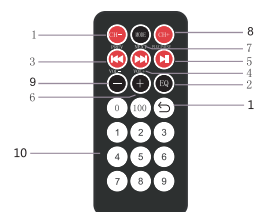

GUIA RAPIDA  
TW/BK6

Mini torre de sonido **BLUETOOTH**  
con radio **FM** y lector de memorias

**INNOVA**sound  
*Torre FM Bluetooth*

**BLUETOOTH**

Mini torre de sonido Bluetooth con radio FM y lector de memorias.

Diagrama del panel de control

- Diagrama del panel frontal y trasero

1. MODE (Cambio de modo)
2. EQ
3. REPETICION
4. VOLUMEN DEL MICROFONO
5. ENTRADA DE MICROFONO
6. VOLUMEN
7. PASAR A LA SIGUIENTE CANCION / EMISORA
8. PLAY / PAUSE
9. PASAR A LA ANTERIOR CANCION / EMISORA
10. LECTOR USB
11. LECTOR SD
12. ON / OFF.
13. CONECTOR DE CARGA

Mando a distancia

1. CH - : Ir a la anterior emisora de radio
2. EQ
3. Ir a la anterior canción ◀◀
4. Ir a la siguiente canción ▶▶
5. Play / Pausa / Búsqueda de emisoras ⇄
6. Vol +
7. Mode (cambio de modo)
8. CH + : Ir a la siguiente emisora de radio
9. Vol -
10. Teclado numérico
11. Replay