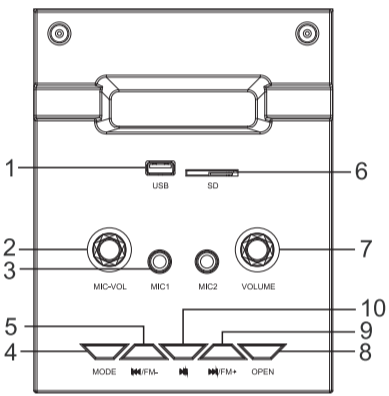

Diagrama del panel de control

1. Lector USB
2. Volumen del micrófono
3. Micrófono
4. MODE
5. Anterior canción / FM-
6. Lector SD
7. Volumen
8. Abrir compartimento de CD
9. Siguiente canción / FM +
10. Play / Pause