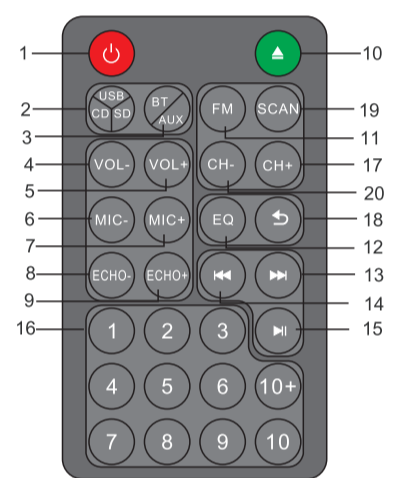

Diagrama del panel de control

1. Lector USB
2. Volumen del micrófono
3. Micrófono
4. MODE
5. Anterior canción / FM-
6. Lector SD
7. Volumen
8. Abrir compartimento de CD
9. Siguiente canción / FM +
10. Play / Pause

Mando a distancia

1. ON / OFF
2. CD / USB / SD
3. Bluetooth / aux.
4. Vol -
5. Vol +
6. Vol. micrófono -
7. Vol. micrófono +
8. Echo -
9. Echo +
10. Abrir / Cerrar compartimento de CD
11. FM
12. EQ
13. Siguiente canción
14. Anterior canción
15. Play / Pause
16. Teclado numérico
17. CH +
18. Replay
19. Scan
20. CH -