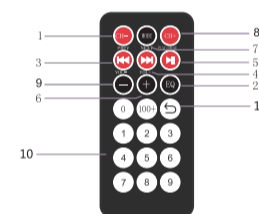

#### Diagrama de panel de control

- Diagrama del panel frontal

1. MODE
2. EQ
3. ON / OFF LED
4. ENTRADA AUXILIAR
5. ENTRADA DE MICROFONO
6. LUZ LED DE CARGA
7. SIGUIENTE CANCION / VOL +
8. PLAY / PAUSA
9. ANTERIOR CANCION / VOL -
10. LECTOR USB
11. LECTOR TF
12. ENCENDER / APAGAR , VOLUMEN

#### Mando a distancia

1. CH - : Ir a la anterior emisora de radio
2. EQ
3. Ir a la anterior canción ◀◀
4. Ir a la siguiente canción ▶▶
5. Play / Pausa / Búsqueda de emisoras ▶▶
6. Vol +
7. Mode (cambio de modo)
8. CH + : Ir a la siguiente emisora de radio
9. Vol -
10. Teclado numérico
11. Replay