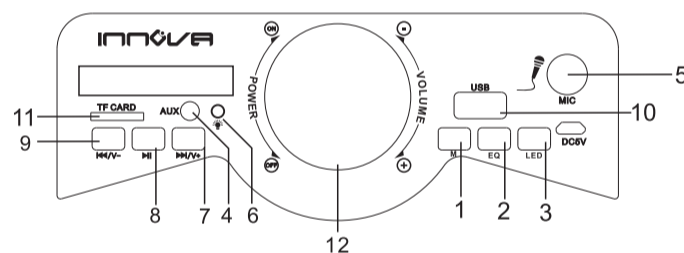

## GUIA RAPIDA TW/BK8

#### Diagrama de panel de control

- Diagrama del panel frontal

1. MODE
2. EQ
3. ON / OFF LED
4. ENTRADA AUXILIAR
5. ENTRADA DE MICROFONO
6. LUZ LED DE CARGA
7. SIGUIENTE CANCION / VOL +
8. PLAY / PAUSA
9. ANTERIOR CANCION / VOL -
10. LECTOR USB
11. LECTOR TF
12. ENCENDER / APAGAR , VOLUMEN